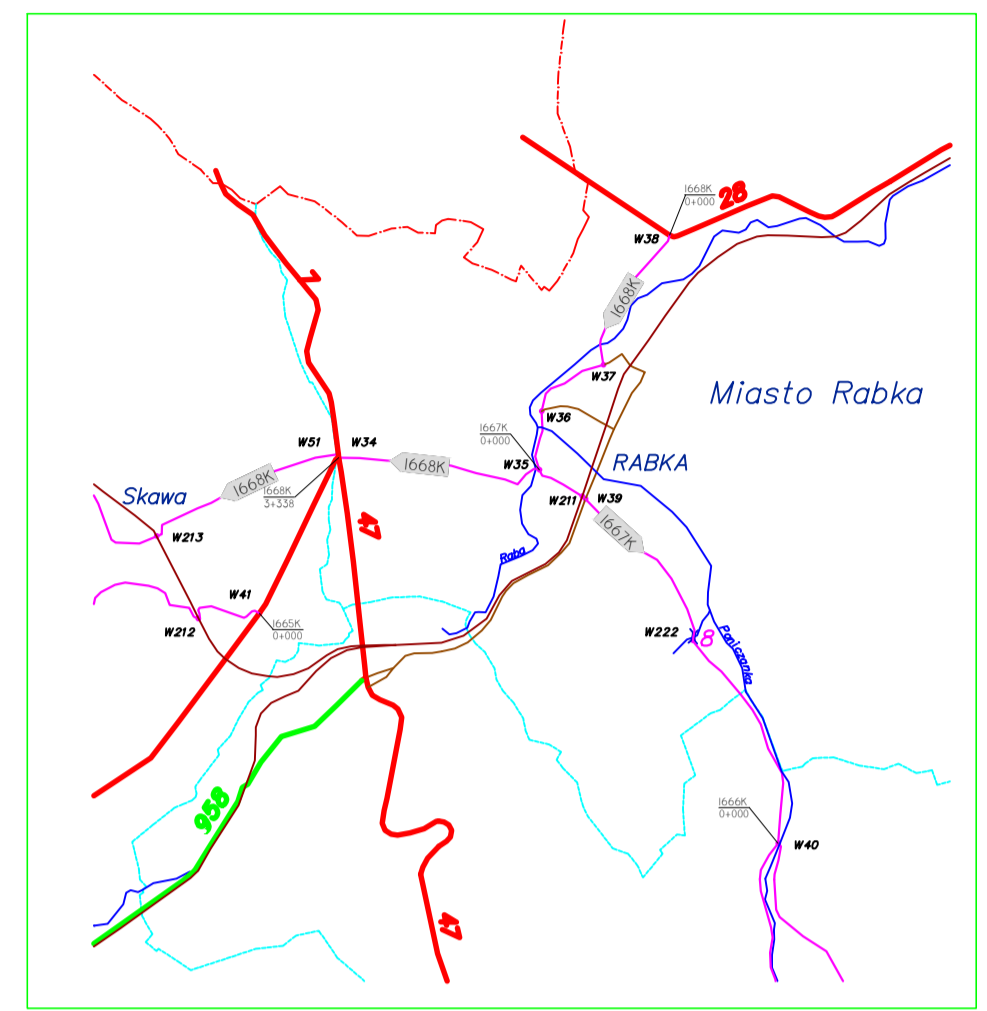

MAPA DRÓG POWIATOWYCH

MGGP s.a.Tarnów
 33-100 Tarnów ul.Kaczkowskiego 6
 Skala 1 :100 000
 stan na dzień 15 listopad 2002r.

LEGENDA

- granicz państwa
- granicz administracyjne
- granicz administracyjne powiatów
- nazwy miast i wsi
- nazwy gm
- nazwy powiatów
- drog krajowych i wojewodzkich
- numery dróg krajowych i wojewodzkich
- drog powiatowe
- wzrosty i numery wozków
- drog gminne
- wody
- nazwy stacji
- tory kolejowe
- obszary miejskie
- pochylenie większe od 5%
- nazwy i skróty dróg
- skróty kolejowe
- skróty dróg

Słowacja