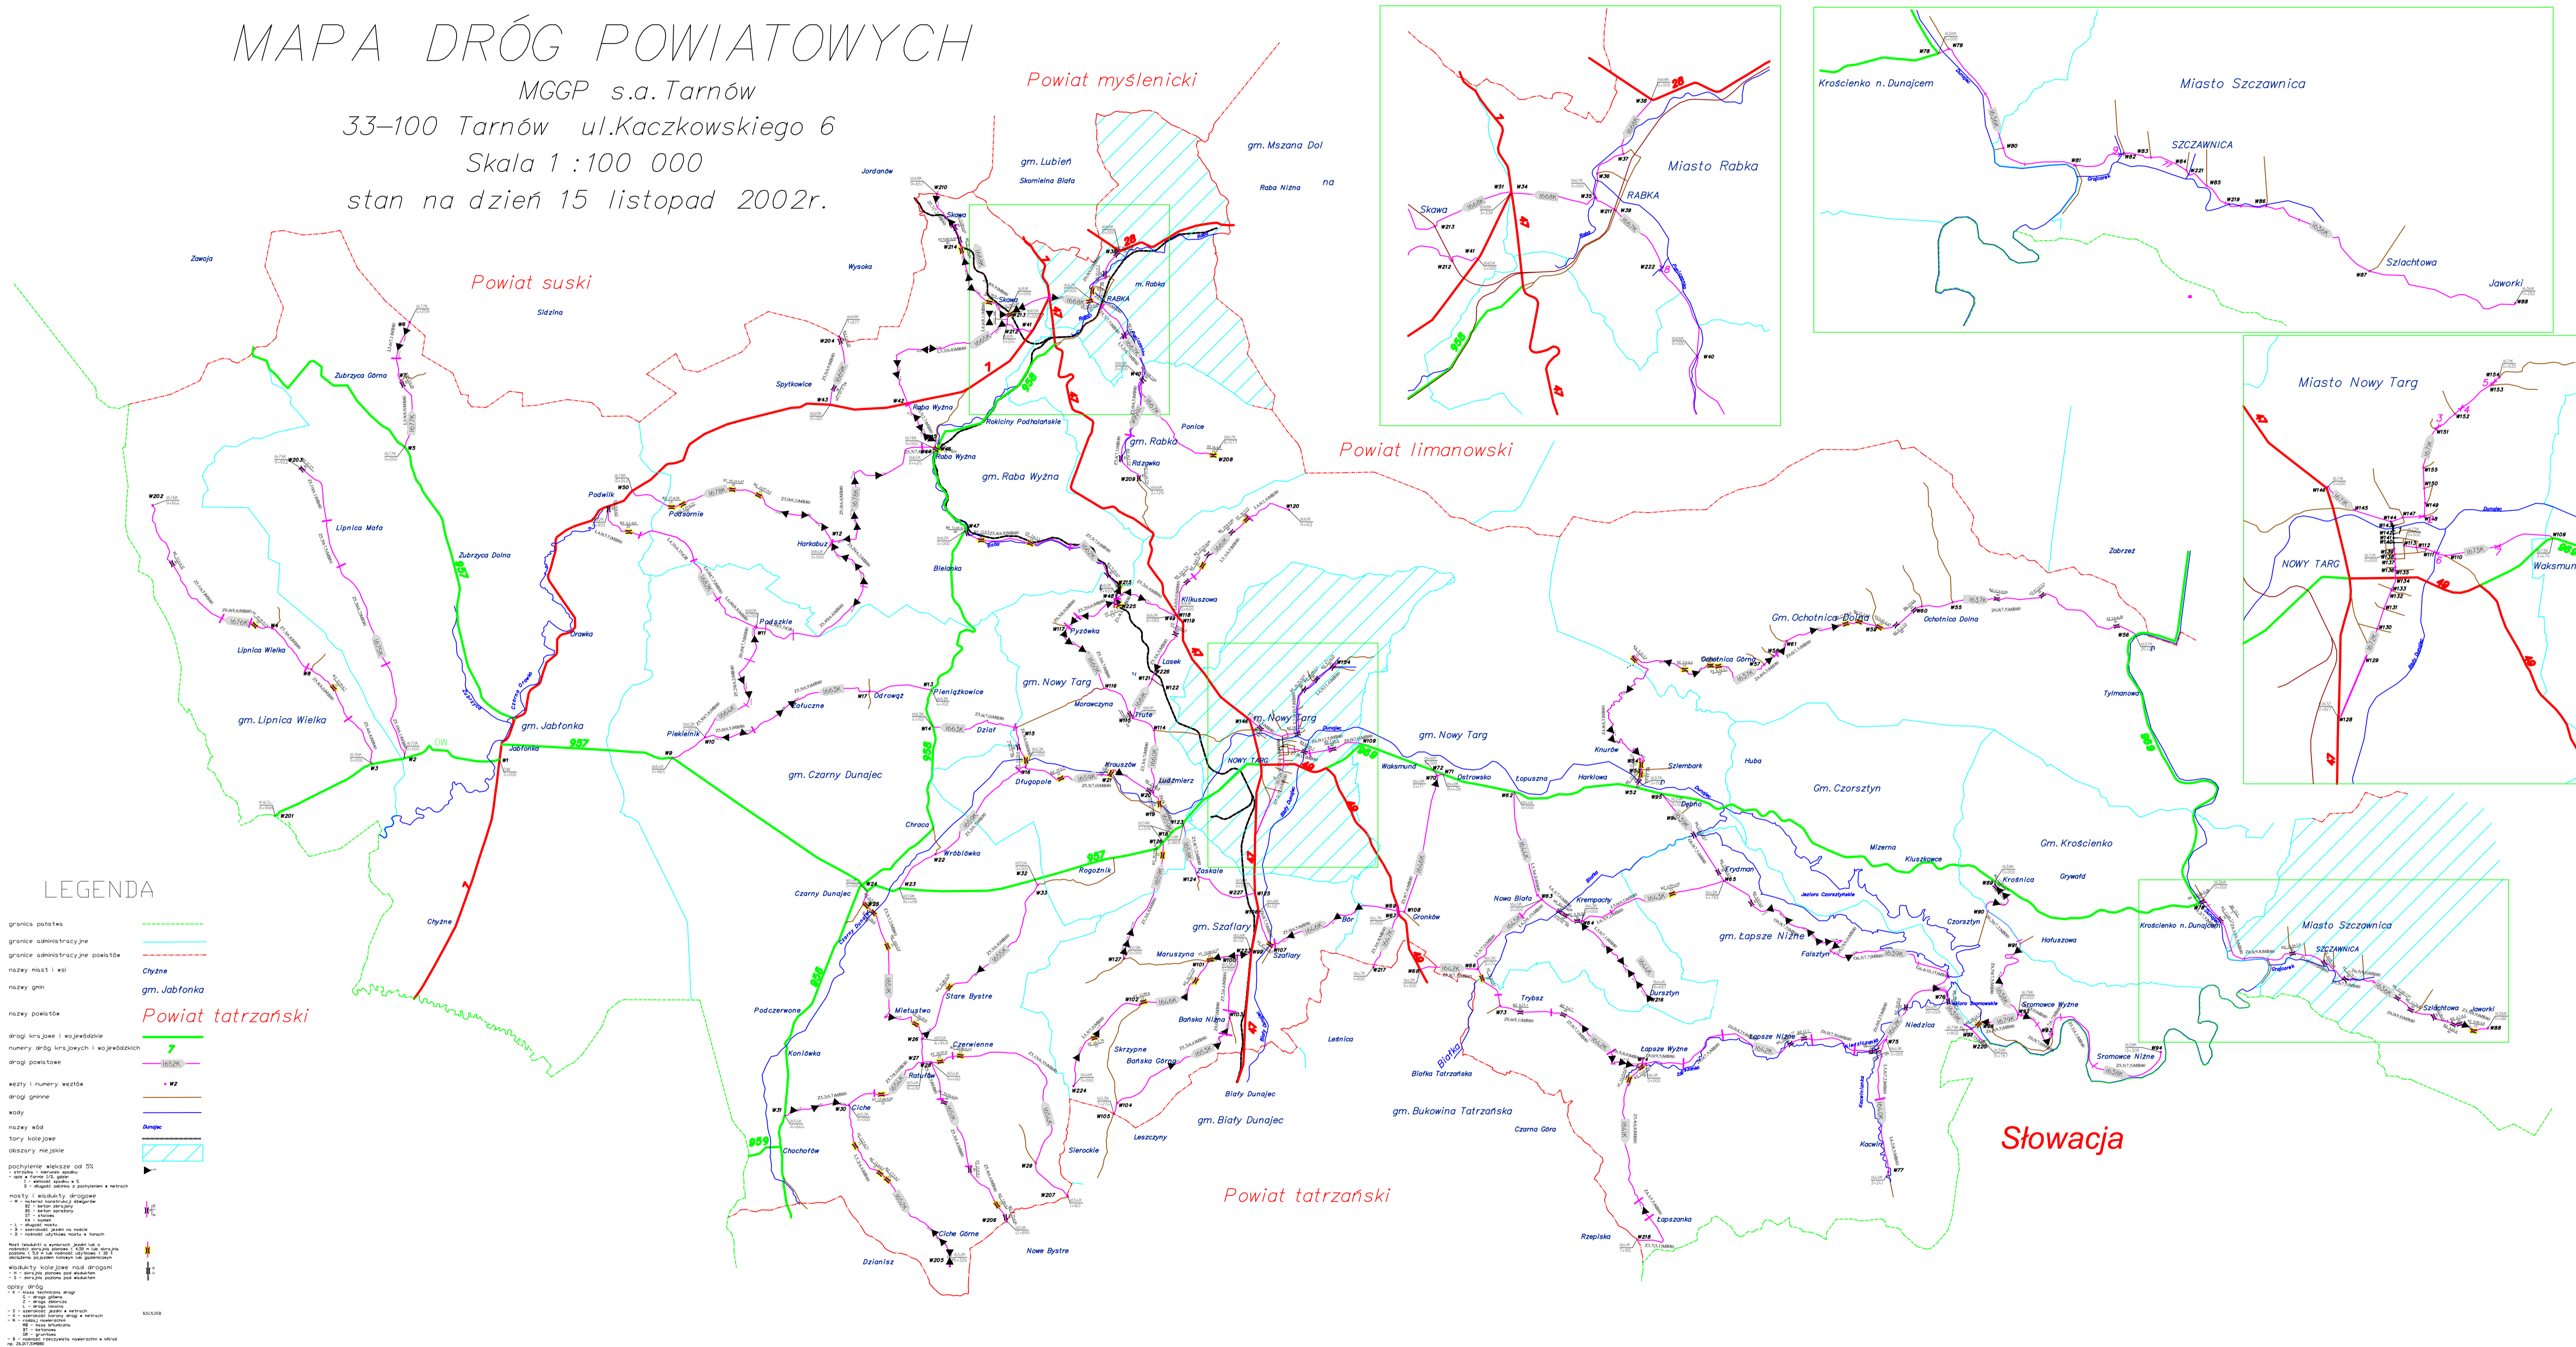

MAPA DRÓG POWIATOWYCH

MGGP s.a.Tarnów
 33-100 Tarnów ul.Kaczkowskiego 6
 Skala 1 :100 000
 stan na dzień 15 listopad 2002r.

LEGENDA

- granicz państwa
- granicz administracyjne
- granicz administracyjne powiatów
- nazwy miast i wsi
- nazwy gm
- nazwy powiatów
- drog krajowych i wojewodzkich
- numery dróg krajowych i wojewodzkich
- drog powiatowe
- wzrosty i numery wozków
- drog gminne
- wody
- nazwy stacji
- tory kolejowe
- obszary miejskie
- pochylenie większe od 5%
- nazwy i skróty dróg
- skróty kolejowe
- skróty dróg

Słowacja