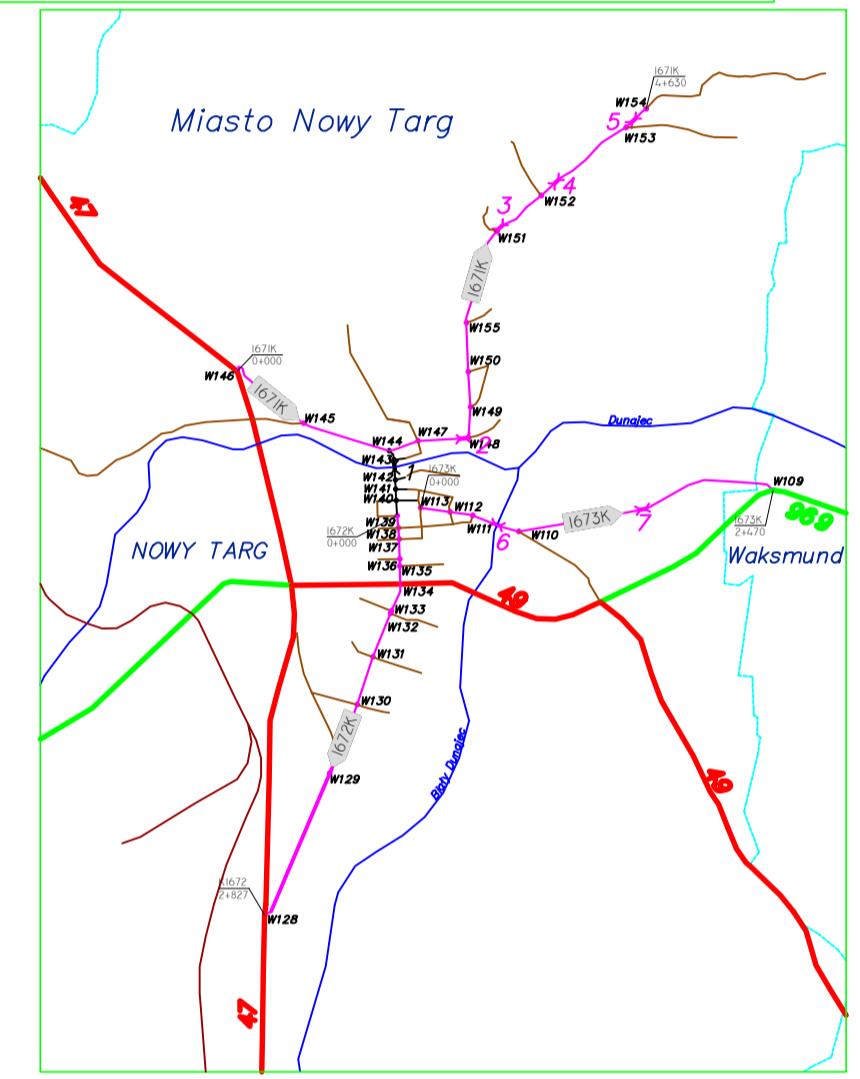

MAPA DRÓG POWIATOWYCH

MGGP s.a.Tarnów
 33-100 Tarnów ul.Kaczkowskiego 6
 Skala 1 :100 000
 stan na dzień 15 listopad 2002r.

LEGENDA

- granicz państwa
- granicz administracyjne
- granicz administracyjne powiatów
- nazwy miast i wsi
- nazwy gm
- nazwy powiatów
- drog krajowych i wojewodzkich
- numery dróg krajowych i wojewodzkich
- drog powiatowe
- wzrosty i numery wozków
- drog gminne
- wody
- nazwy stacji
- tory kolejowe
- obszary miejskie
- pochylenie większe od 5%
- nazwy i skróty dróg
- skróty kolejowe
- skróty dróg

Słowacja