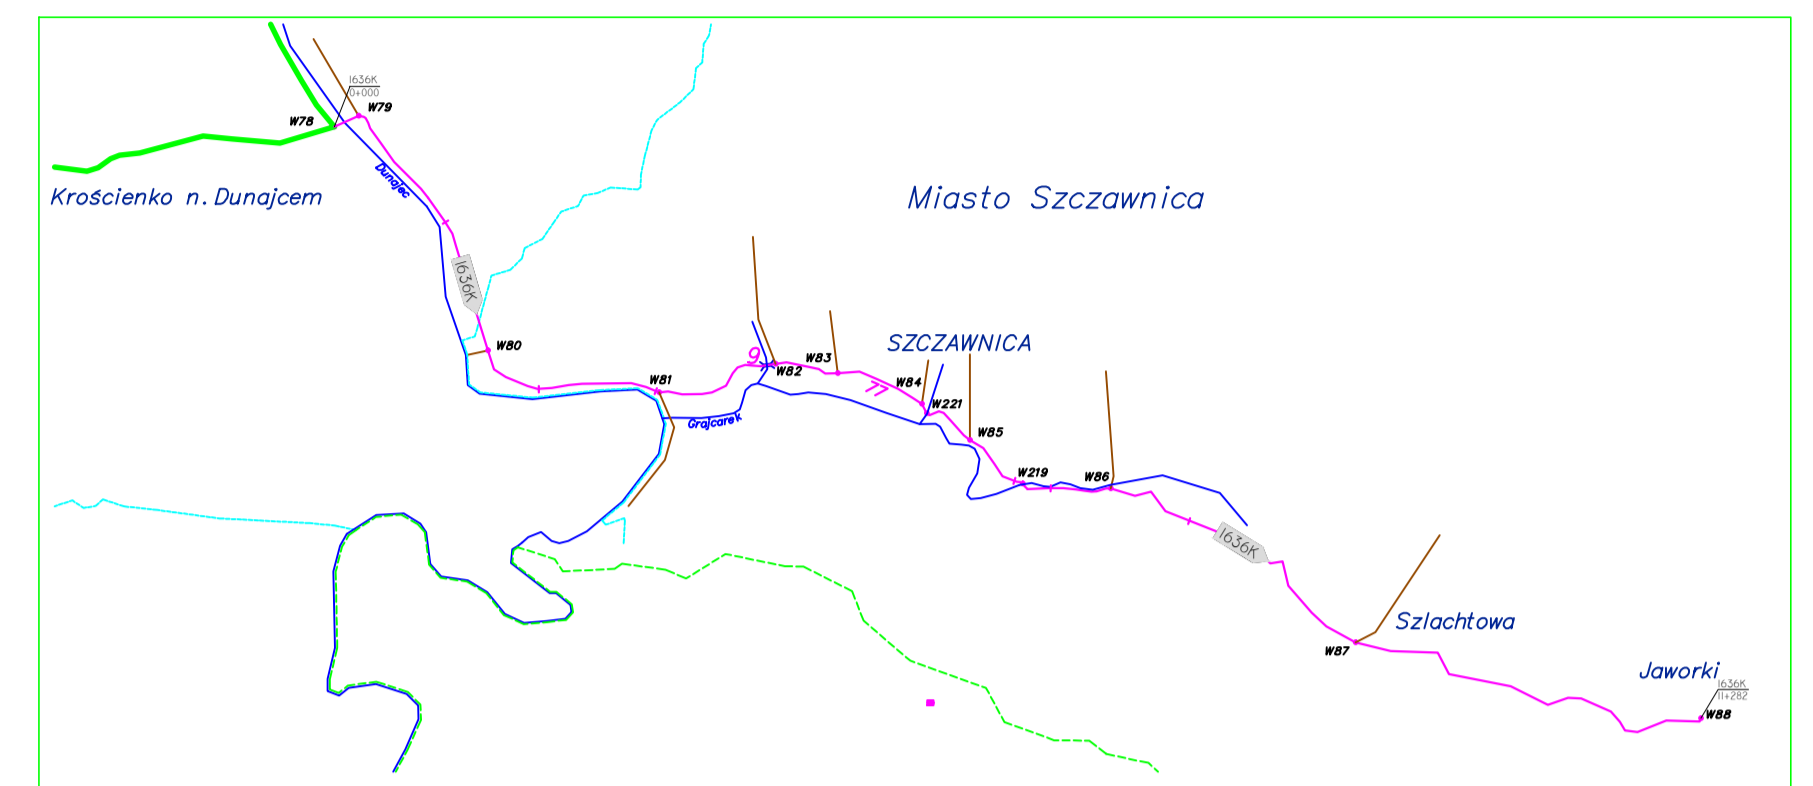

MAPA DRÓG POWIATOWYCH

MGGP s.a.Tarnów
 33-100 Tarnów ul.Kaczkowskiego 6
 Skala 1 :100 000
 stan na dzień 15 listopad 2002r.

LEGENDA

- granicz państwa
- granicz administracyjne
- granicz administracyjne powiatów
- nazwy miast i wsi
- nazwy gm
- nazwy powiatów
- drog krajowych i wojewodzkich
- numery dróg krajowych i wojewodzkich
- drog powiatowe
- wzrosty i numery wozków
- drog gminne
- wody
- nazwy stacji
- tory kolejowe
- obszary miejskie
- pochylenie większe od 5%
- nazwy i skróty dróg
- skróty kolejowe
- skróty dróg

Słowacja